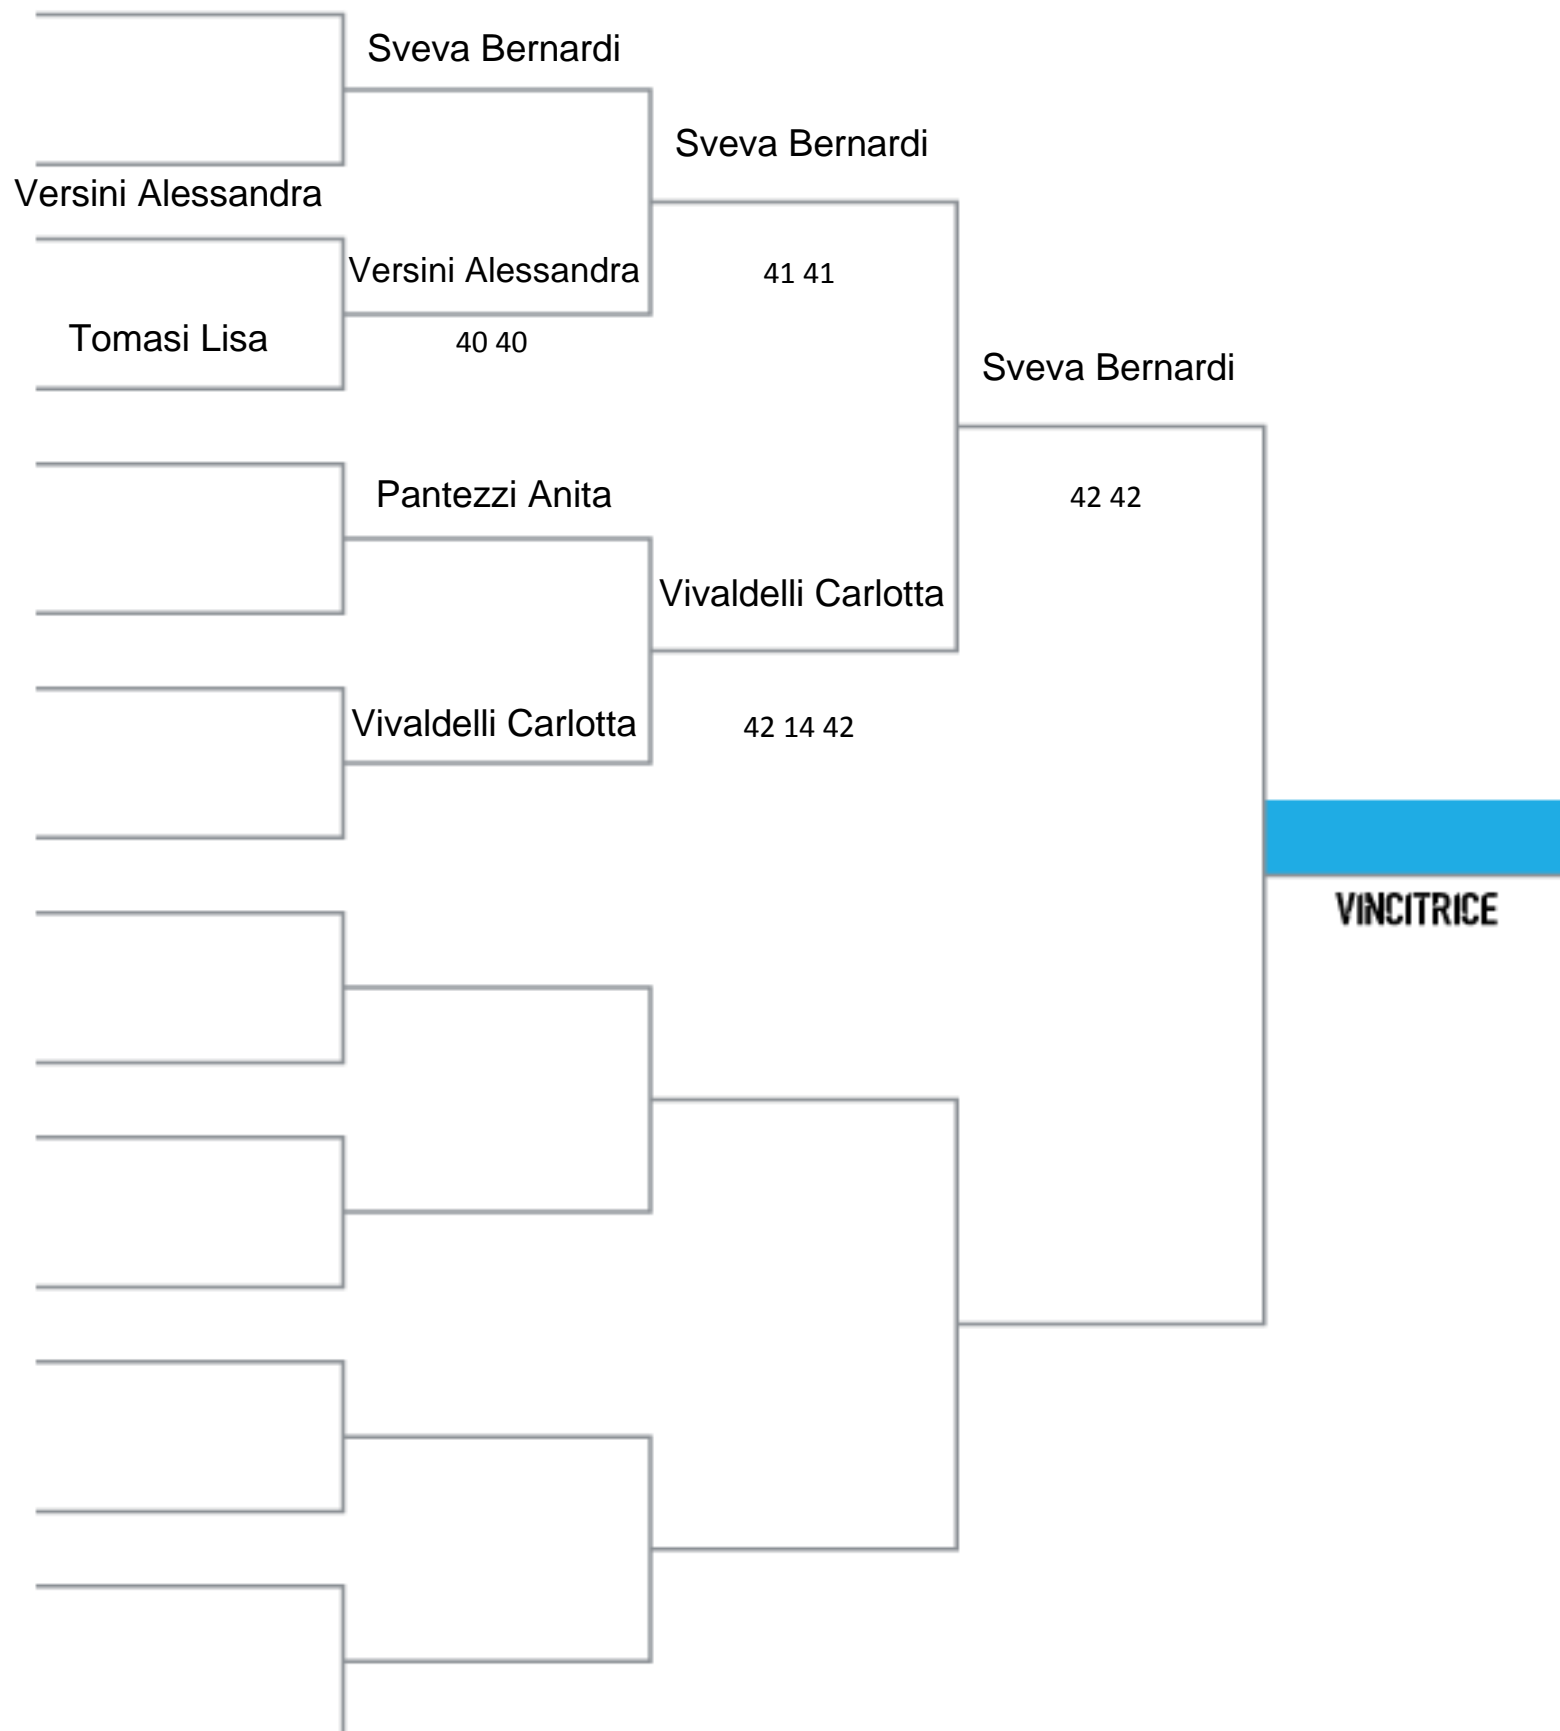

DATA 20/21 OTTOBRE

SEDE: ROVERETO

RANKING	GIOCATRICE	PUNTI
1	Sveva Bernardi	2000
2	Vivaldelli Carlotta	1200
3	Versini Alessandra	720
4	Pantezzi Anita	720
5	Tomasi Lisa	360
6		
7		
8		
9		
10		
11		
12		
13		
14		
15		
16		